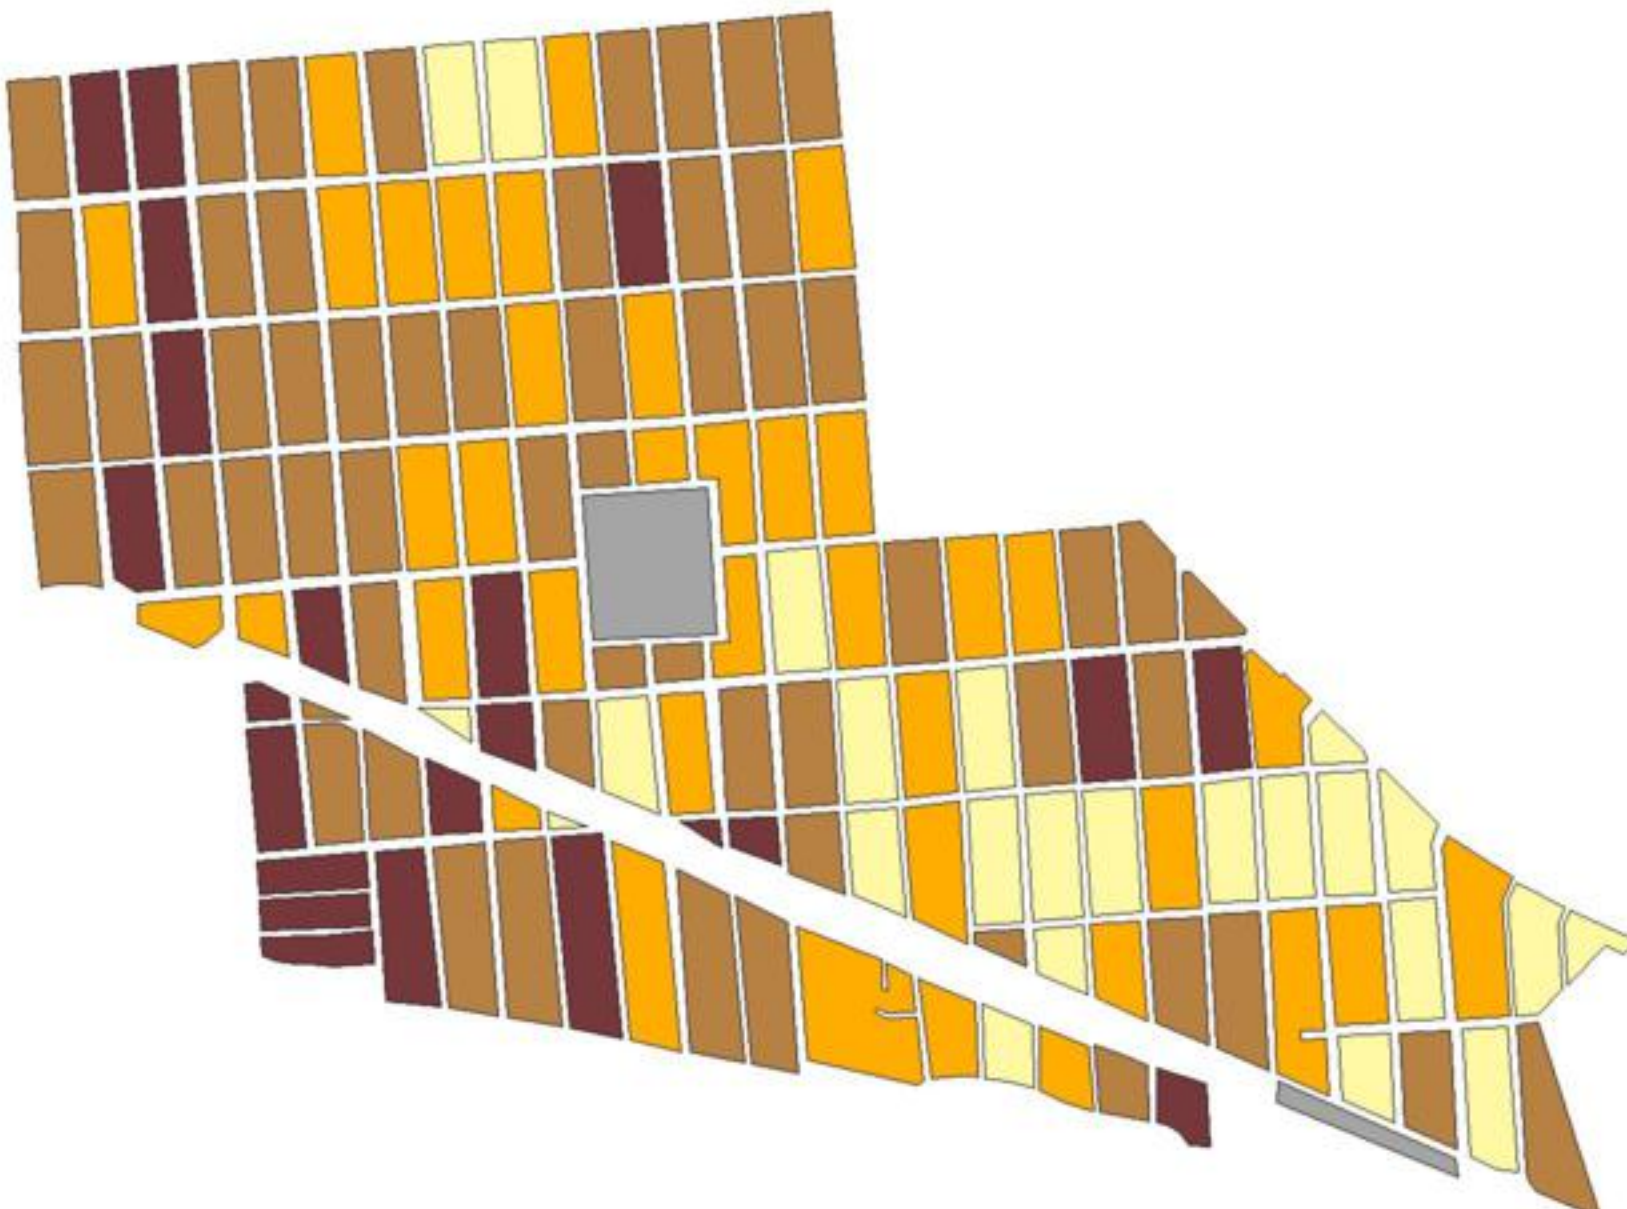

**EVALUA DF**  
Consejo de Evaluación del  
Desarrollo Social del  
Distrito Federal

## ÍNDICE DE DESARROLLO SOCIAL

Delegación: Tlalpan  
Colonia: Héroes de Padierna  
Grado de desarrollo: Bajo

### Grado de Desarrollo Social

-  Muy bajo
-  Bajo
-  Medio
-  Alto
-  Sin dato

0.09 0 0.09 0.18 Kilómetros

Fuente: Elaboración propia con datos de Seduvi e INEGI